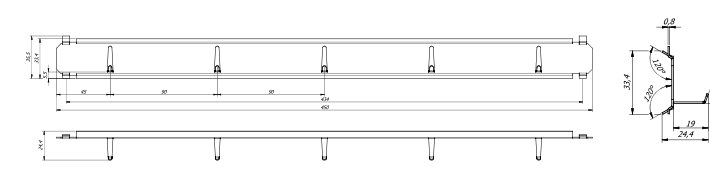

(dla art. nr 16100-16117)

Art. nr 02015