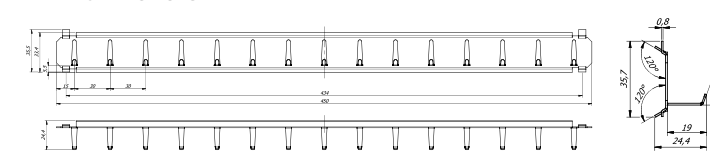

Art. nr	Model	Ilość listew hakowych			Ilość haków na listwie			Ilość ścianek		Ilość haków łącznie	
		Ścianka tylna Szt.	Drzwi Szt.	Ścianka Szt.	Ścianka tylna Szt.	Drzwi Szt.	Ścianka Szt.	Szt.	Szt.	Szt.	
16100	Düsseldorf Mettmann Ratingen	-	-	16	-	-	15	7	1680		
16101	Düsseldorf Mettmann Ratingen	-	-	16	-	-	15	5	1200		
16102	Düsseldorf Mettmann Ratingen	-	-	16	-	-	15	2	480		
16103	Düsseldorf Mettmann Ratingen	-	-	22	-	-	15	7	2310		
16104	Düsseldorf Mettmann Ratingen	-	-	22	-	-	15	5	1650		
16105	Düsseldorf Mettmann Ratingen	-	-	22	-	-	15	2	660		
16106	Düsseldorf Mettmann Ratingen	-	-	26	-	-	15	7	2730		
16107	Düsseldorf Mettmann Ratingen	-	-	26	-	-	15	5	1950		
16108	Düsseldorf Mettmann Ratingen	-	-	26	-	-	15	2	780		
16109	Düsseldorf Mettmann Ratingen	-	-	32	-	-	15	7	3360		
16110	Düsseldorf Mettmann Ratingen	-	-	32	-	-	15	5	2400		
16111	Düsseldorf Mettmann Ratingen	-	-	32	-	-	15	2	960		
16112	Düsseldorf Mettmann Ratingen	-	-	32	-	-	15	11	5280		
16113	Düsseldorf Mettmann Ratingen	-	-	32	-	-	15	7	3360		
16114	Düsseldorf Mettmann Ratingen	-	-	32	-	-	15	5	2400		
16115	Düsseldorf Mettmann Ratingen	4	4	-	15	10	-	-	100		
16116	Düsseldorf Mettmann Ratingen	9	9	-	15	10	-	-	225		
16117	Düsseldorf Mettmann Ratingen	12	12	-	15	10	-	-	300		

Standardowe listwy hakowe bez dopłaty

(dla art. nr 16115-16117)

Art. nr 02010

(dla art. nr 16100-16117)

Art. nr 02018

Opcjonalne listwy hakowe za dopłatą

(dla art. nr 16115-16117)

Art. nr 02011