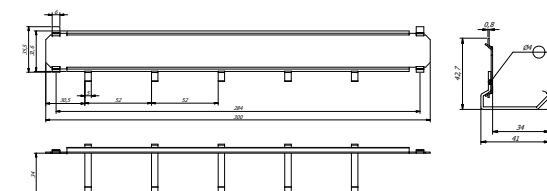

Art. nr	Model	Ilość listew hakowych			Ilość haków na listwie			Ilość ścianek		Ilość haków łącznie	
		Ścianka tylna Szt.	Drzwi Szt.	Ścianka Szt.	Ścianka tylna Szt.	Drzwi Szt.	Ścianka Szt.	Szt.	Szt.	Szt.	
16100	Düsseldorf Mettmann Ratingen	-	-	16	-	-	15	7	1680		
16101	Düsseldorf Mettmann Ratingen	-	-	16	-	-	15	5	1200		
16102	Düsseldorf Mettmann Ratingen	-	-	16	-	-	15	2	480		
16103	Düsseldorf Mettmann Ratingen	-	-	22	-	-	15	7	2310		
16104	Düsseldorf Mettmann Ratingen	-	-	22	-	-	15	5	1650		
16105	Düsseldorf Mettmann Ratingen	-	-	22	-	-	15	2	660		
16106	Düsseldorf Mettmann Ratingen	-	-	26	-	-	15	7	2730		
16107	Düsseldorf Mettmann Ratingen	-	-	26	-	-	15	5	1950		
16108	Düsseldorf Mettmann Ratingen	-	-	26	-	-	15	2	780		
16109	Düsseldorf Mettmann Ratingen	-	-	32	-	-	15	7	3360		
16110	Düsseldorf Mettmann Ratingen	-	-	32	-	-	15	5	2400		
16111	Düsseldorf Mettmann Ratingen	-	-	32	-	-	15	2	960		
16112	Düsseldorf Mettmann Ratingen	-	-	32	-	-	15	11	5280		
16113	Düsseldorf Mettmann Ratingen	-	-	32	-	-	15	7	3360		
16114	Düsseldorf Mettmann Ratingen	-	-	32	-	-	15	5	2400		
16115	Düsseldorf Mettmann Ratingen	4	4	-	15	10	-	-	100		
16116	Düsseldorf Mettmann Ratingen	9	9	-	15	10	-	-	225		
16117	Düsseldorf Mettmann Ratingen	12	12	-	15	10	-	-	300		

Standardowe listwy hakowe bez dopłaty

(dla art. nr 16115-16117)

Art. nr 02010

(dla art. nr 16100-16117)

Art. nr 02018

Opcjonalne listwy hakowe za dopłatą

(dla art. nr 16115-16117)

Art. nr 02011