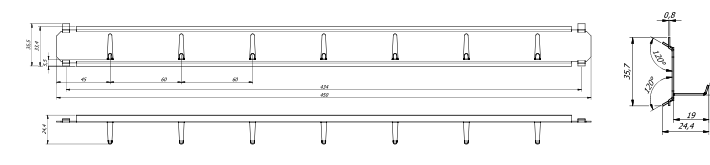

Art. nr 02016