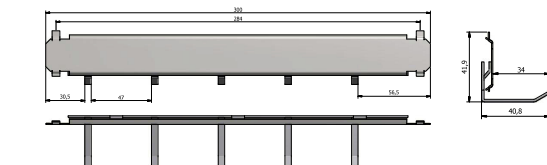

Art. nr 02012