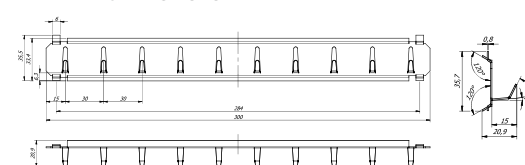

Standardowe listwy hakowe bez dopłaty

(dla art. nr 16115-16117)

Art. nr 02010