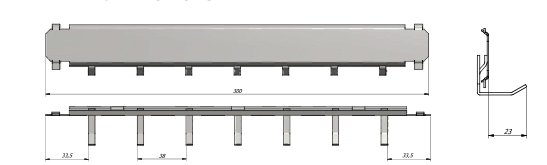

Art. nr 02013